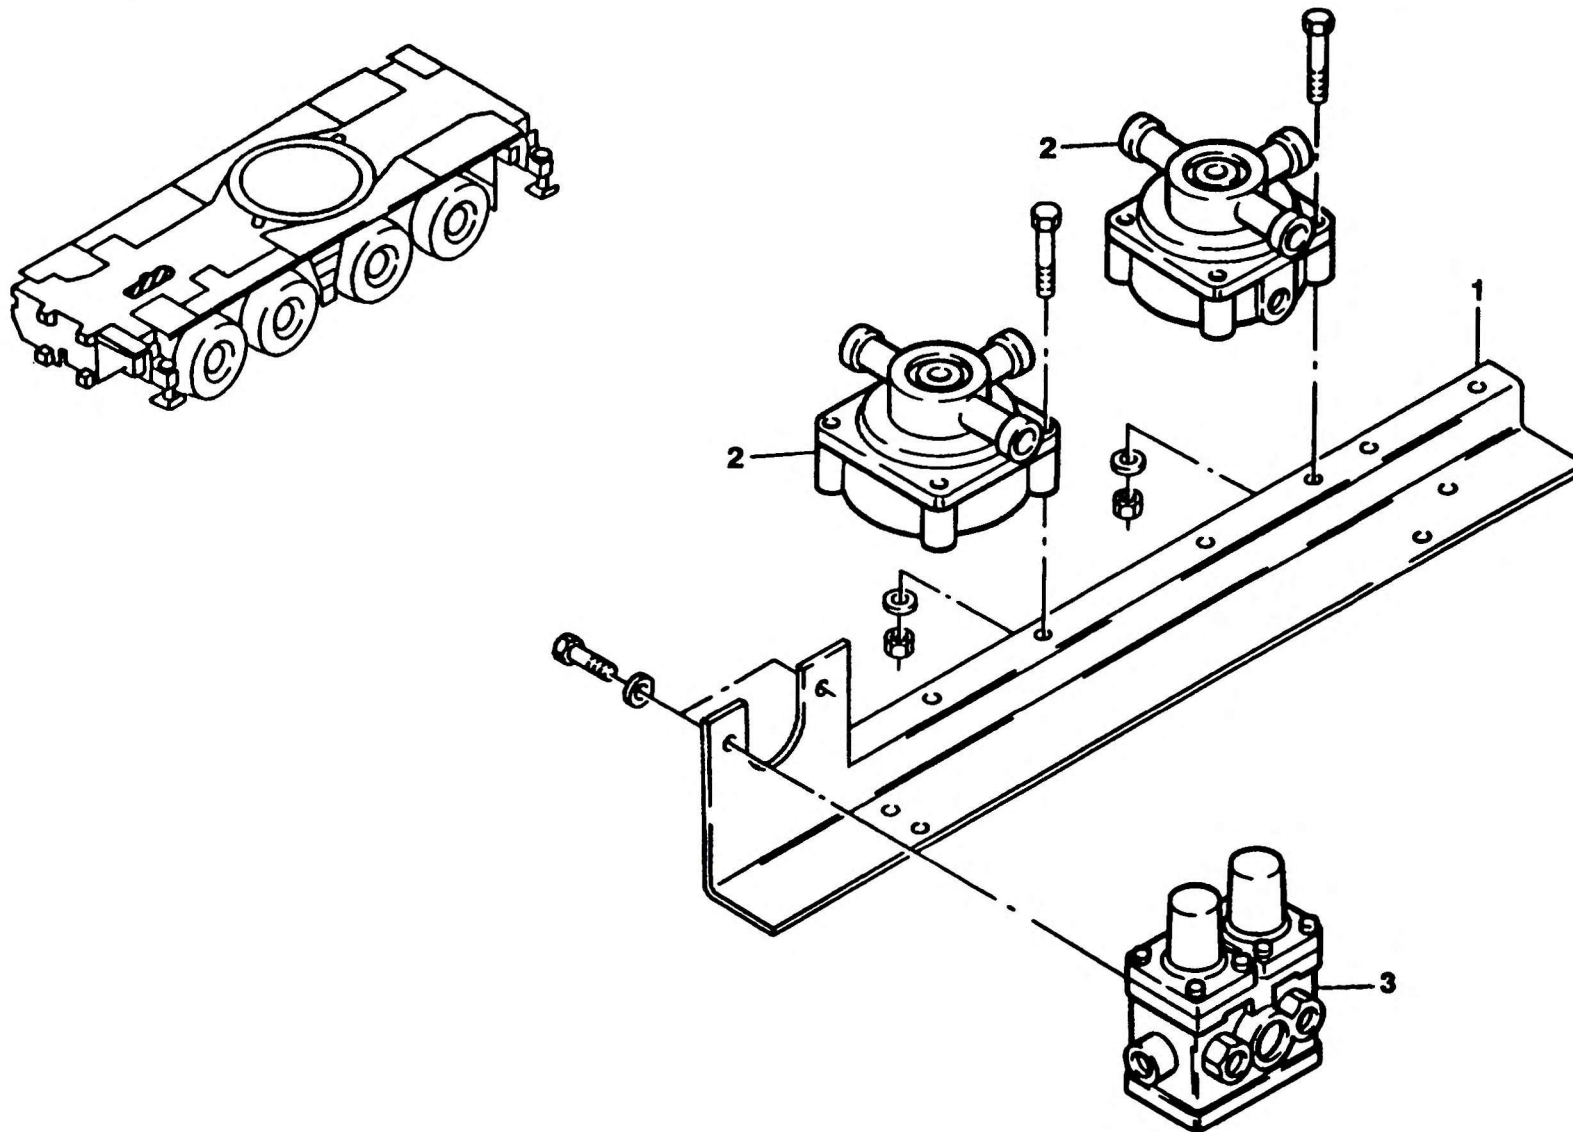

VENTILTRAEGER 2
VALVE SUPPORT 2

BILDTAFEL
PICTORIAL DISPLAY

KMK 6200
BE 540
G 751

09.91

2223449-ETL A

1/1

Abb_157

2 085 708 de/en